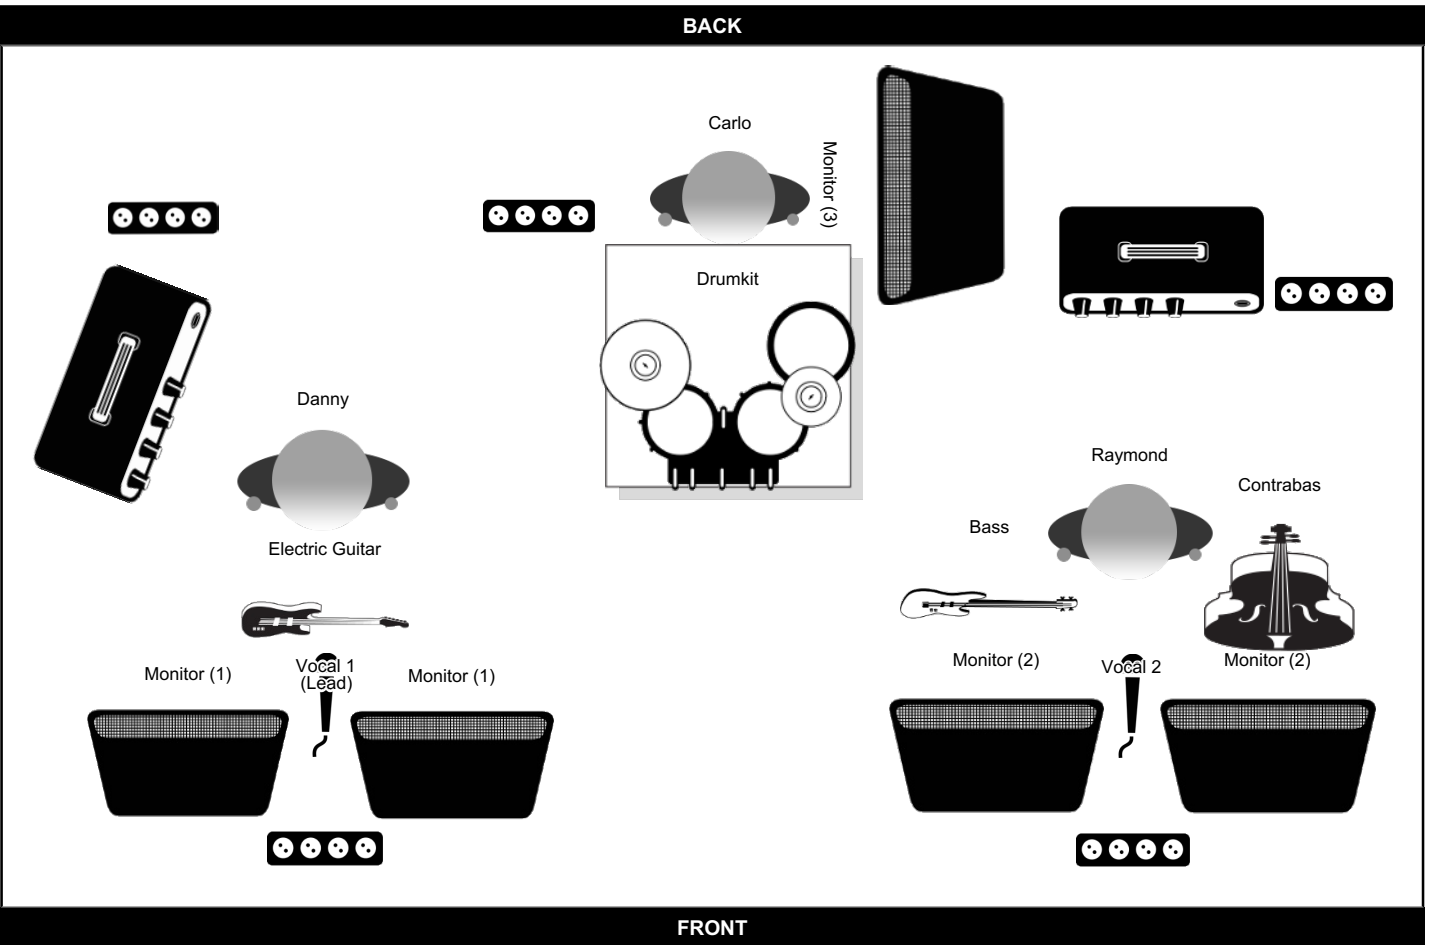

Twenty Sicks (Standaard)

Made using:
MyStagePlan

<http://www.Twentsicks.nl>

Contact: Danny Keetels (+31(0) 6 267 464 24 / Info@dannykeetels.com)

Extra Info

- Algemeen:

1. De band neemt een eigen backdrop (300 x 200 cm) mee. Graag hier rekening mee houden.
2. Het podium moet minimaal 5 meter breed en 4 meter diep zijn. Dit is exclusief de ruimte die door techniek en PA wordt ingenomen. Ook dient het podium vlak, schoon, droog en stabiel te zijn. Bij optredens in de buitenlucht dienen het dak, de achter- en zijkanten van het podium wind- en waterdicht te zijn.
3. Op het podium is 1 riser aanwezig van 2x2x0.2(LxBxH) meter voor het drumstel.
4. Twenty Sicks heeft in totaal minimaal 30 minuten nodig voor opbouw en soundcheck.
5. Tijdens het opbouwen dienen er geluidstechnici aanwezig te zijn die bekend zijn met de werking van de apparatuur.
6. Op iedere hoek van het podium dient een verdeeldoos aanwezig te zijn met minimaal 4 aansluitingen (230 volt).
7. Er is een professioneel PA systeem aanwezig, dus geen zelfbouw of rare combinaties.

- Gitaar (Danny):

Alleen uitversterken met DI.

Tot slot indien mogelijk een flightcase of iets dergelijks klaarzetten om de gitaarcombo op te zetten.

- Vocal 1 (Danny) (Lead):

Vanuit pedalboard 2 signalen zang uit.

Signaal 1 = Droog signaal

Signaal 2 = Voorzien van effect (bijvoorbeeld distortion). Signalen mogen allebei voorzien worden van basisgalm/delay. N.B. Signalen staan nooit tegelijk aan (Altijd om en om).